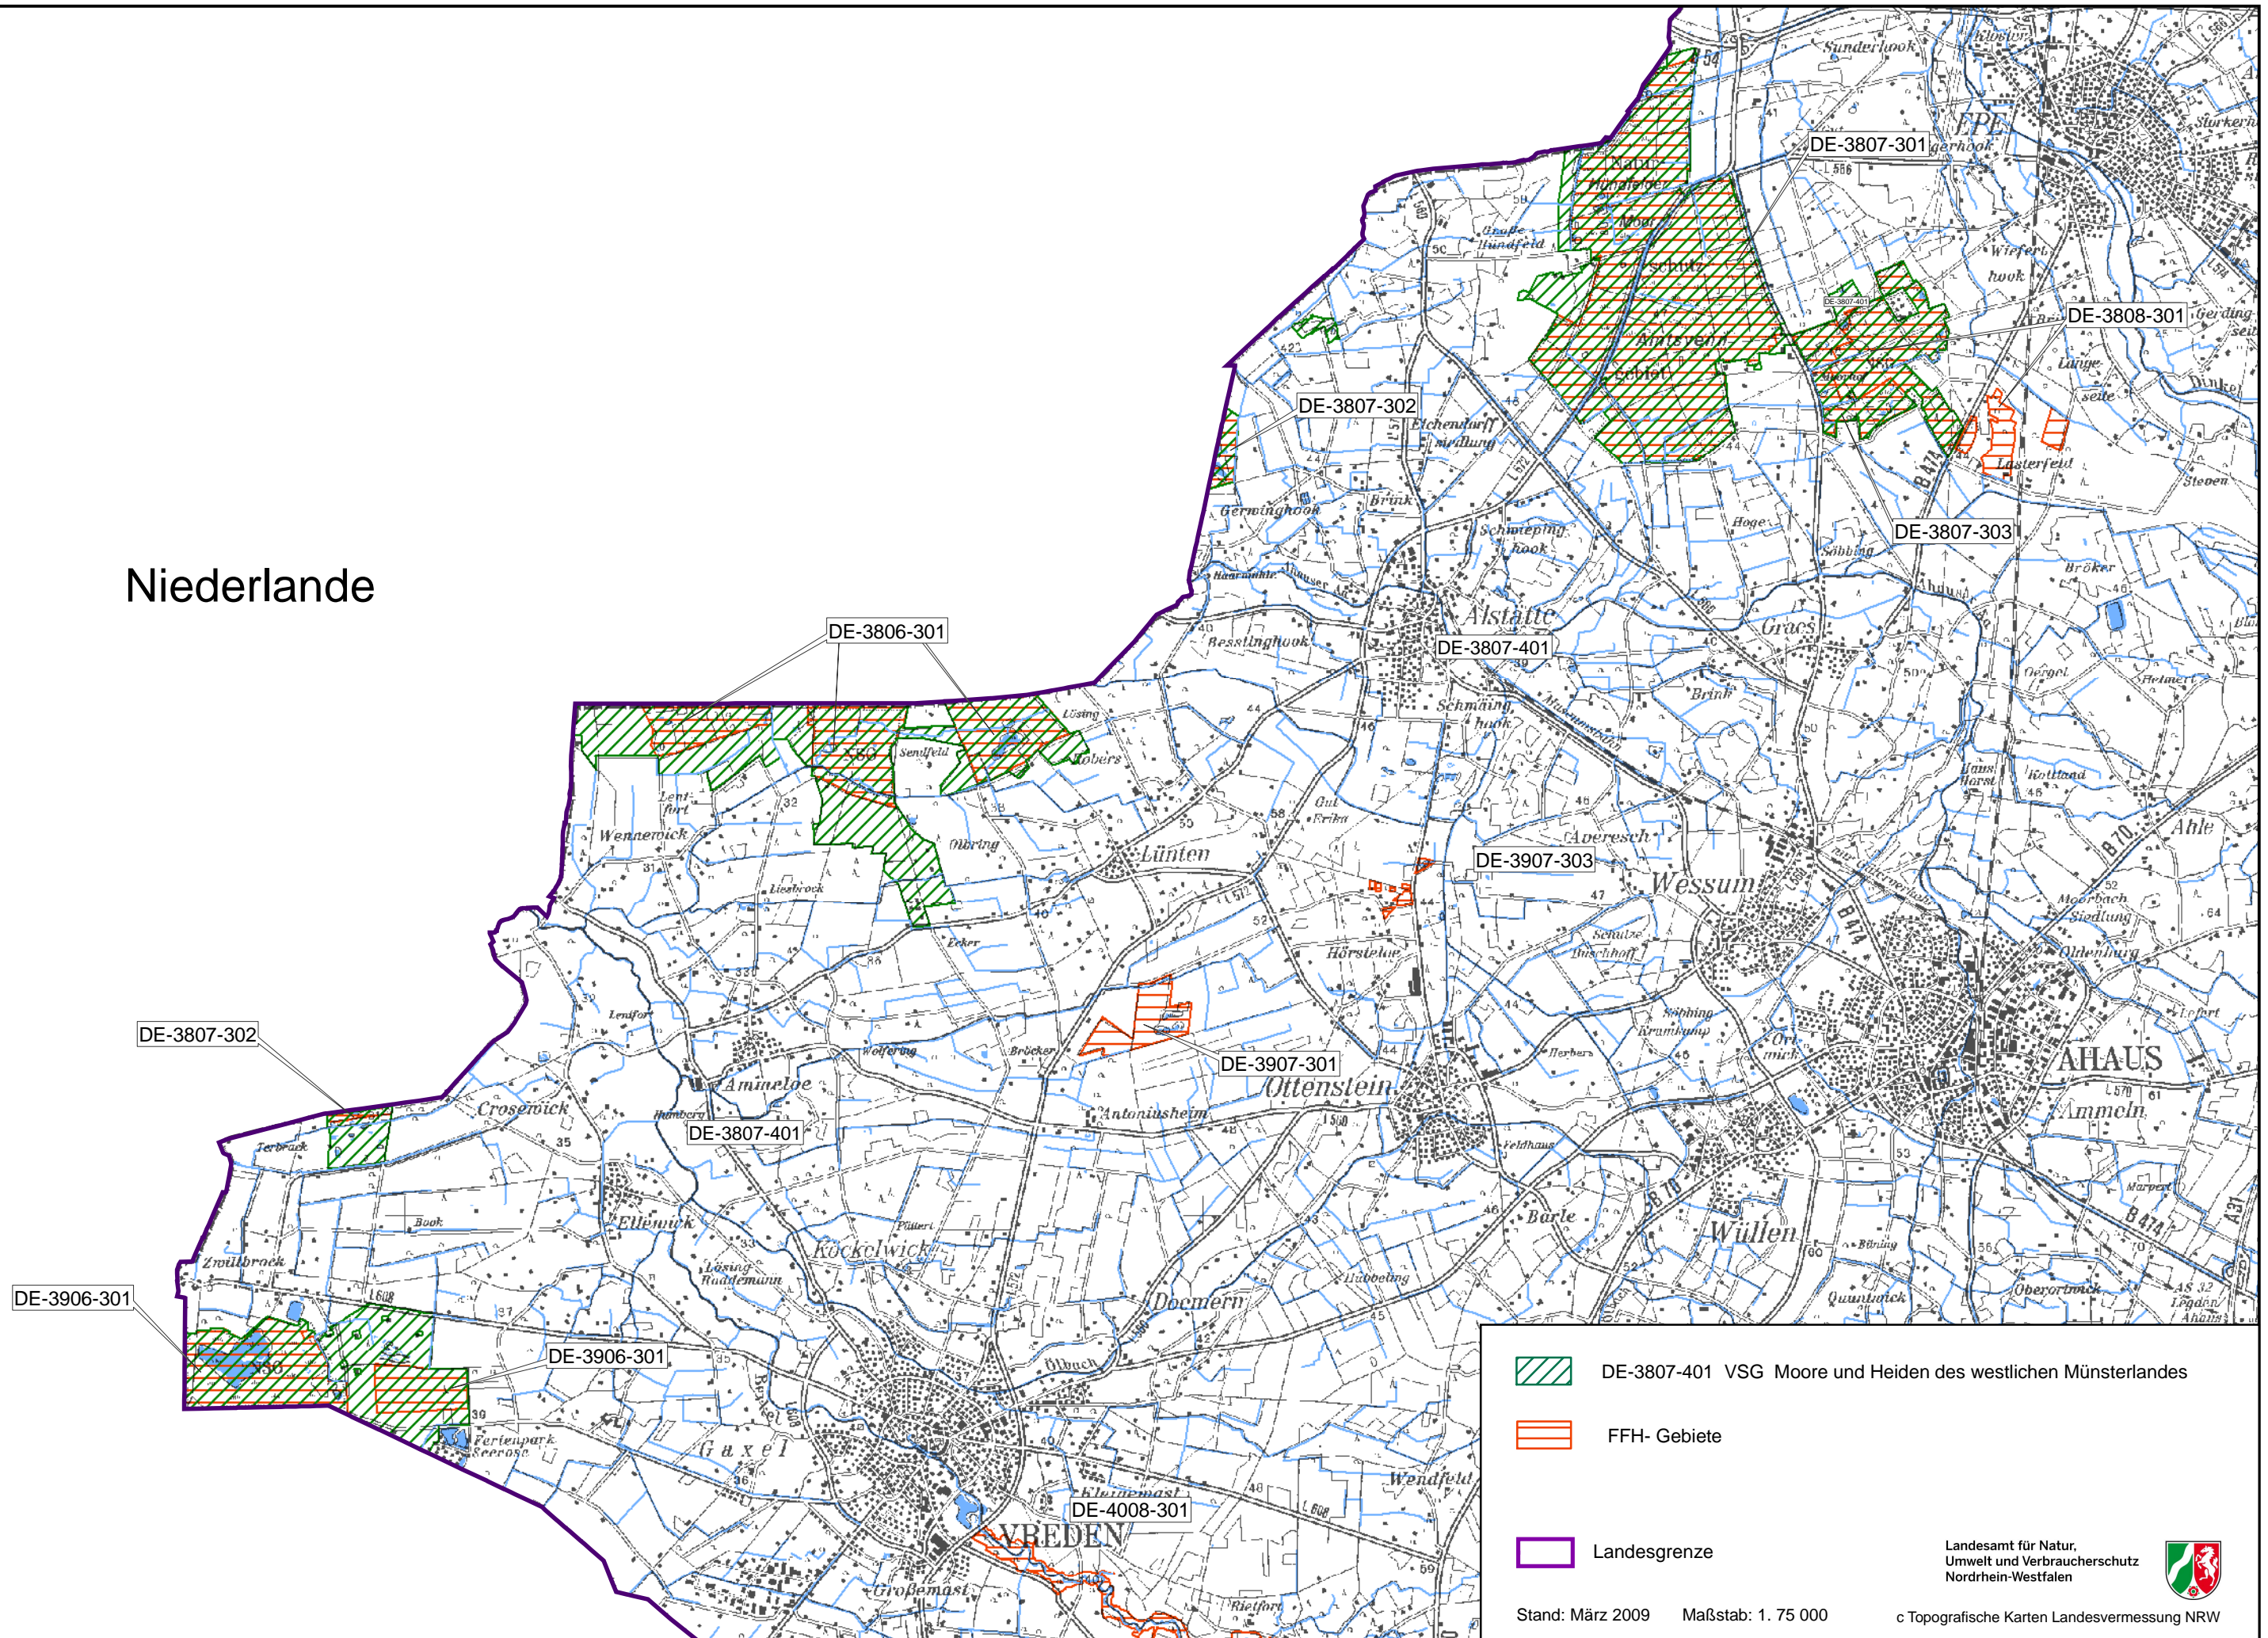

Niederlande

DE-3807-401 VSG Moore und Heiden des westlichen Münsterlandes

FFH-Gebiete

Landesgrenze

Landesamt für Natur,  
Umwelt und Verbraucherschutz  
Nordrhein-Westfalen

Stand: März 2009 Maßstab: 1: 75 000

c Topografische Karten Landesvermessung NRW