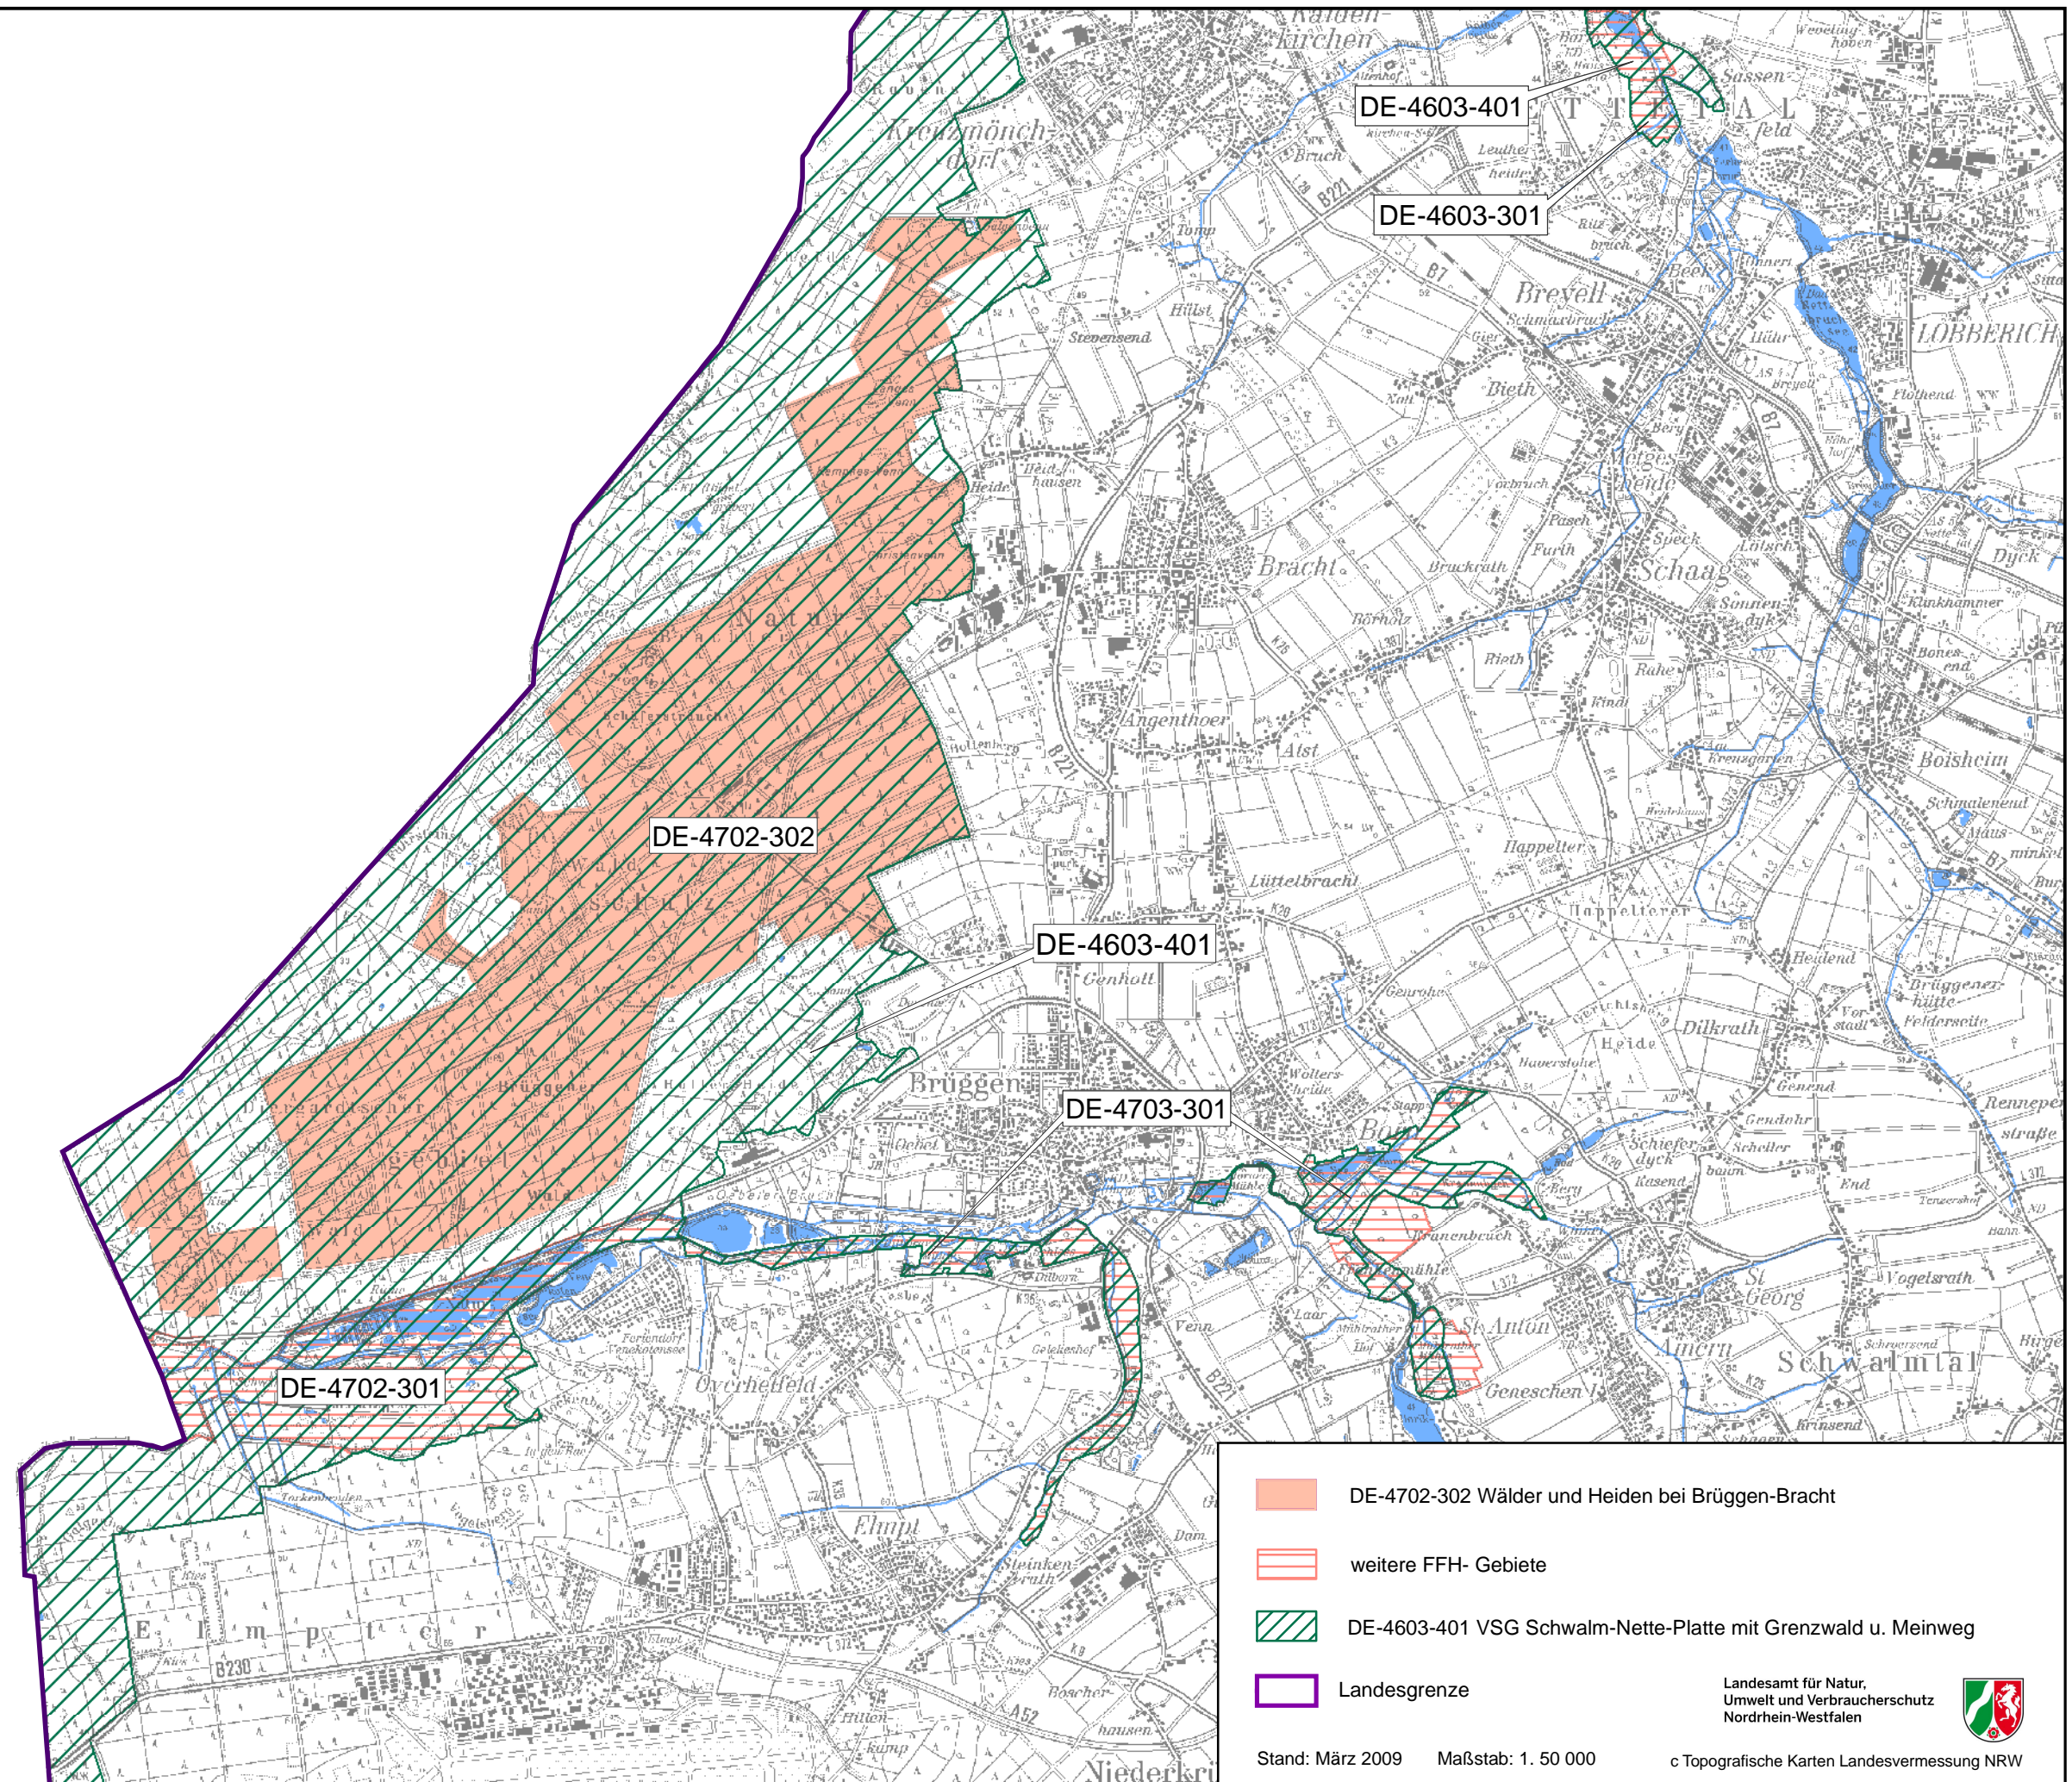

Niederlande

-  DE-4702-302 Wälder und Heiden bei Brüggen-Bracht
-  weitere FFH- Gebiete
-  DE-4603-401 VSG Schwalm-Nette-Platte mit Grenzwald u. Meinweg
-  Landesgrenze