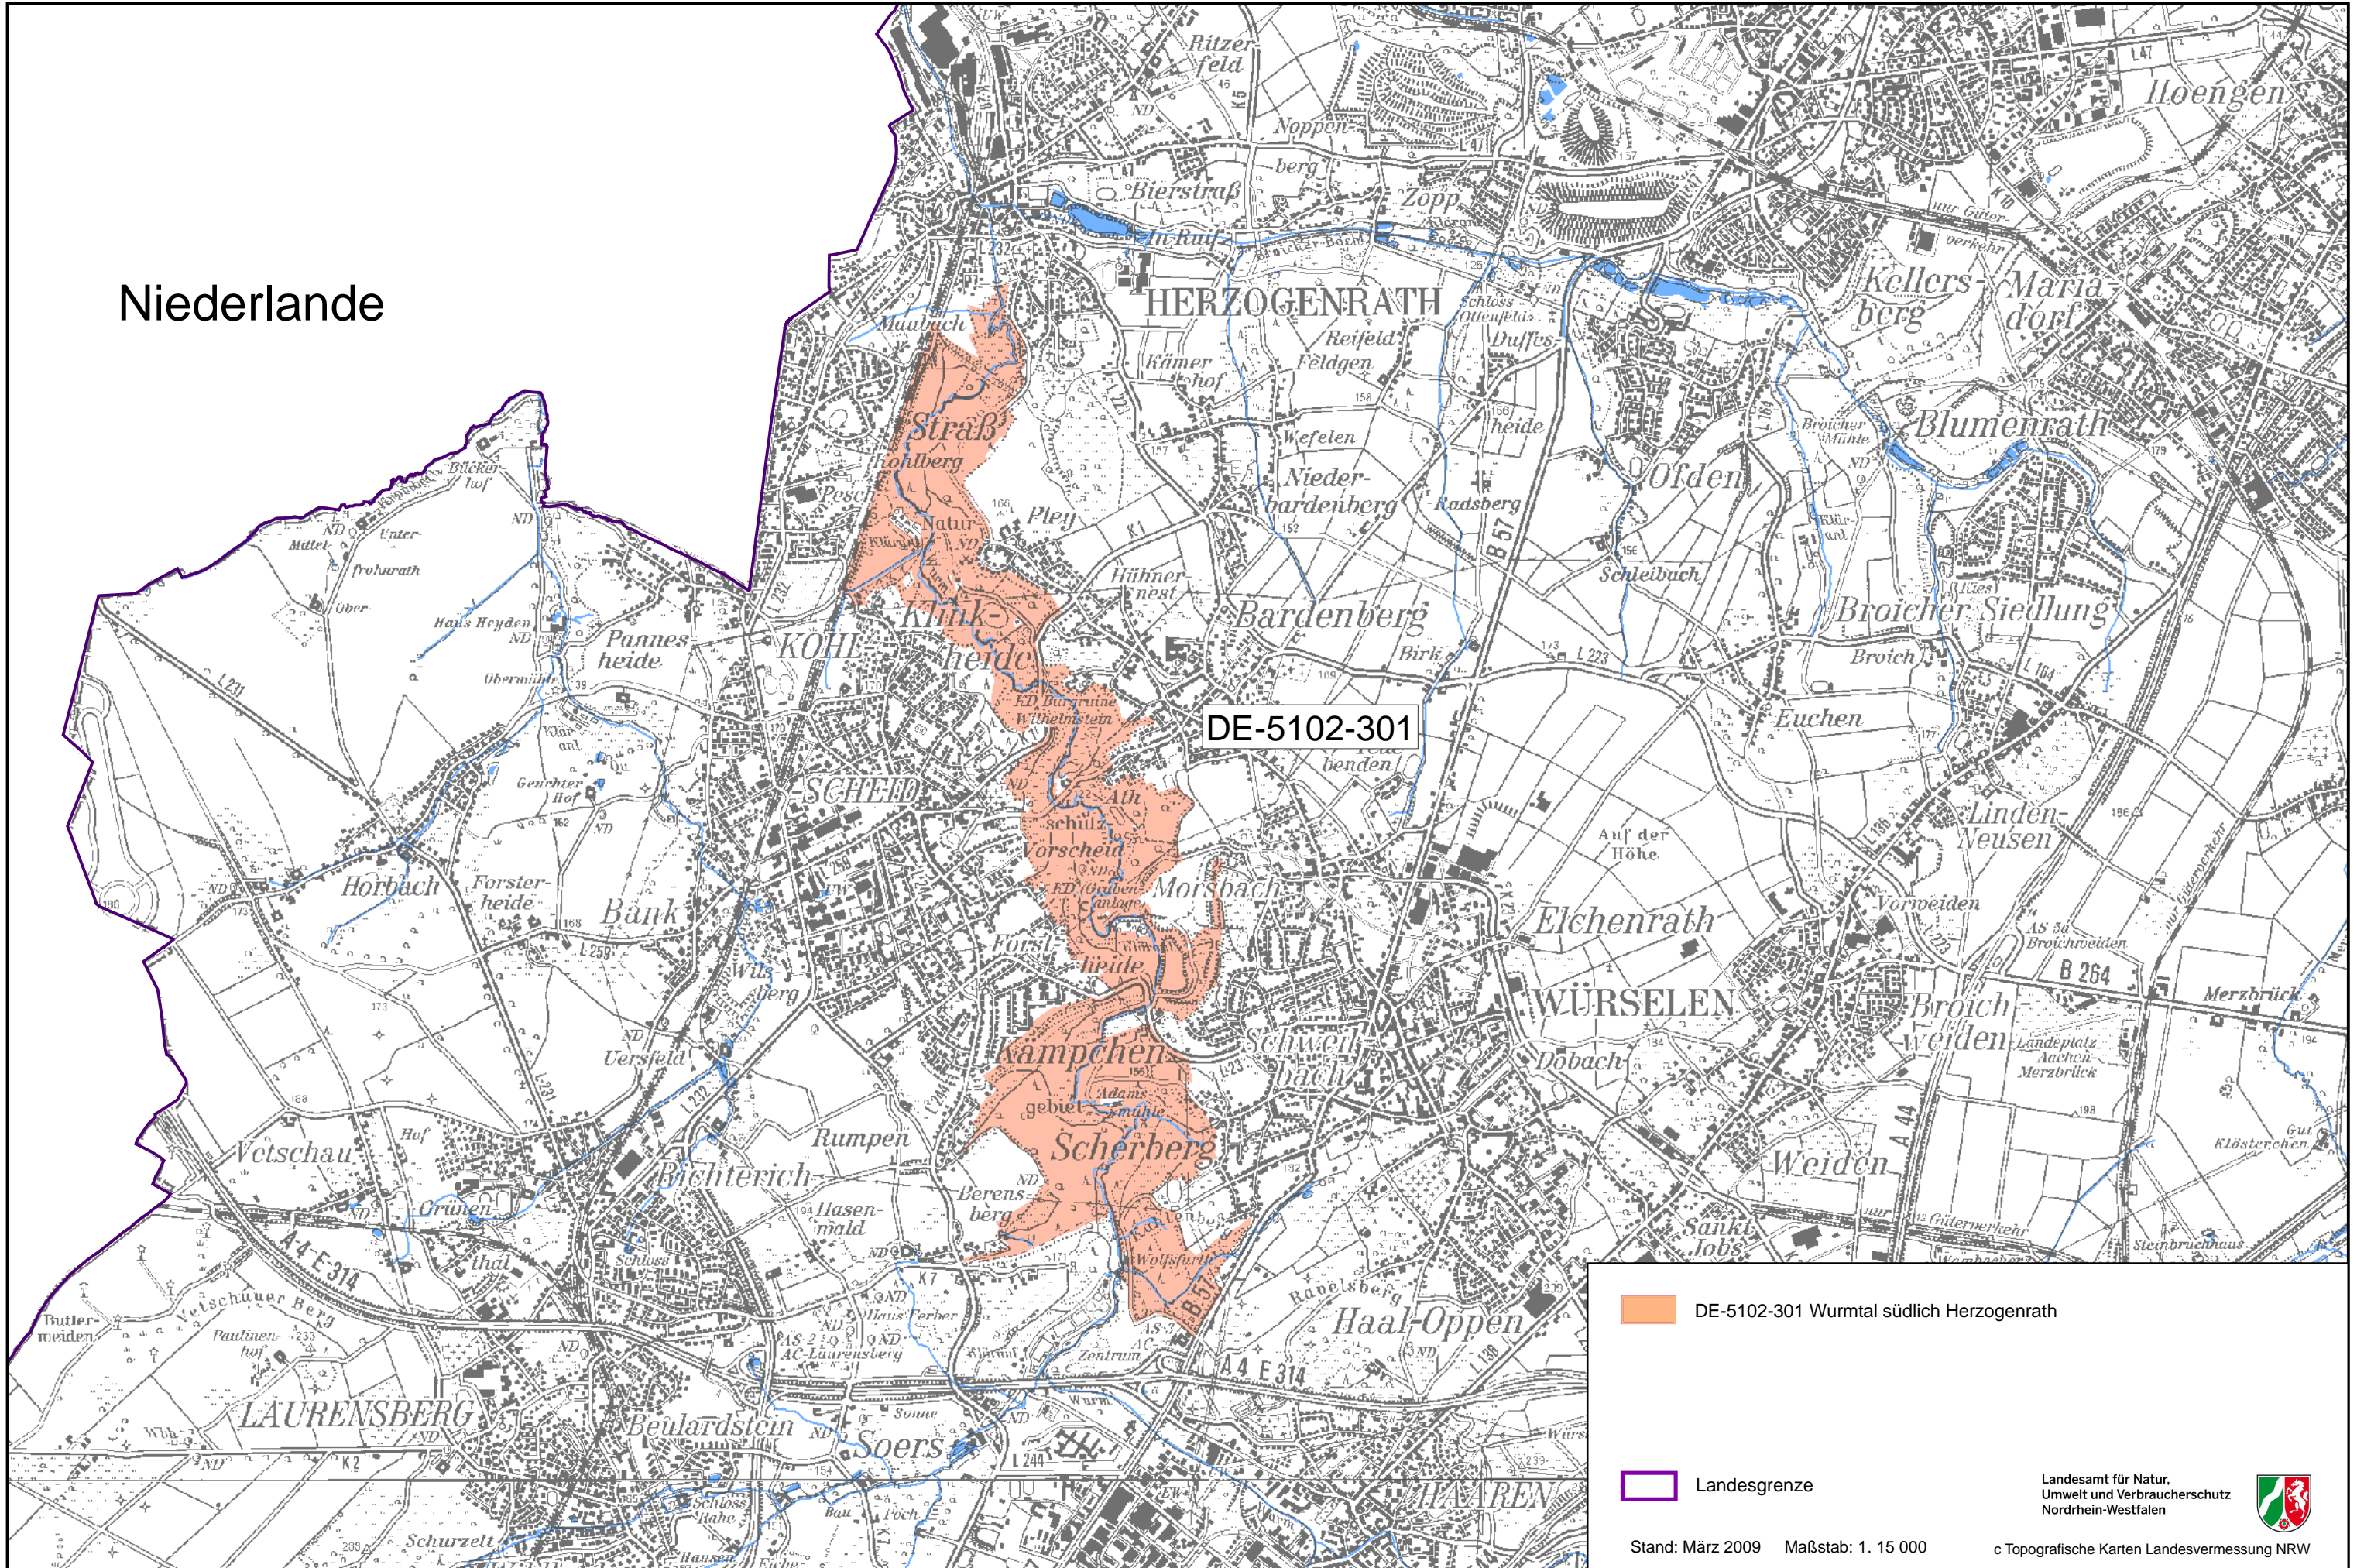

Niederlande

DE-5102-301

DE-5102-301 Wurmatal südlich Herzogenrath

Landesgrenze

Landesamt für Natur,  
Umwelt und Verbraucherschutz  
Nordrhein-Westfalen

Stand: März 2009 Maßstab: 1: 15 000

c Topografische Karten Landesvermessung NRW