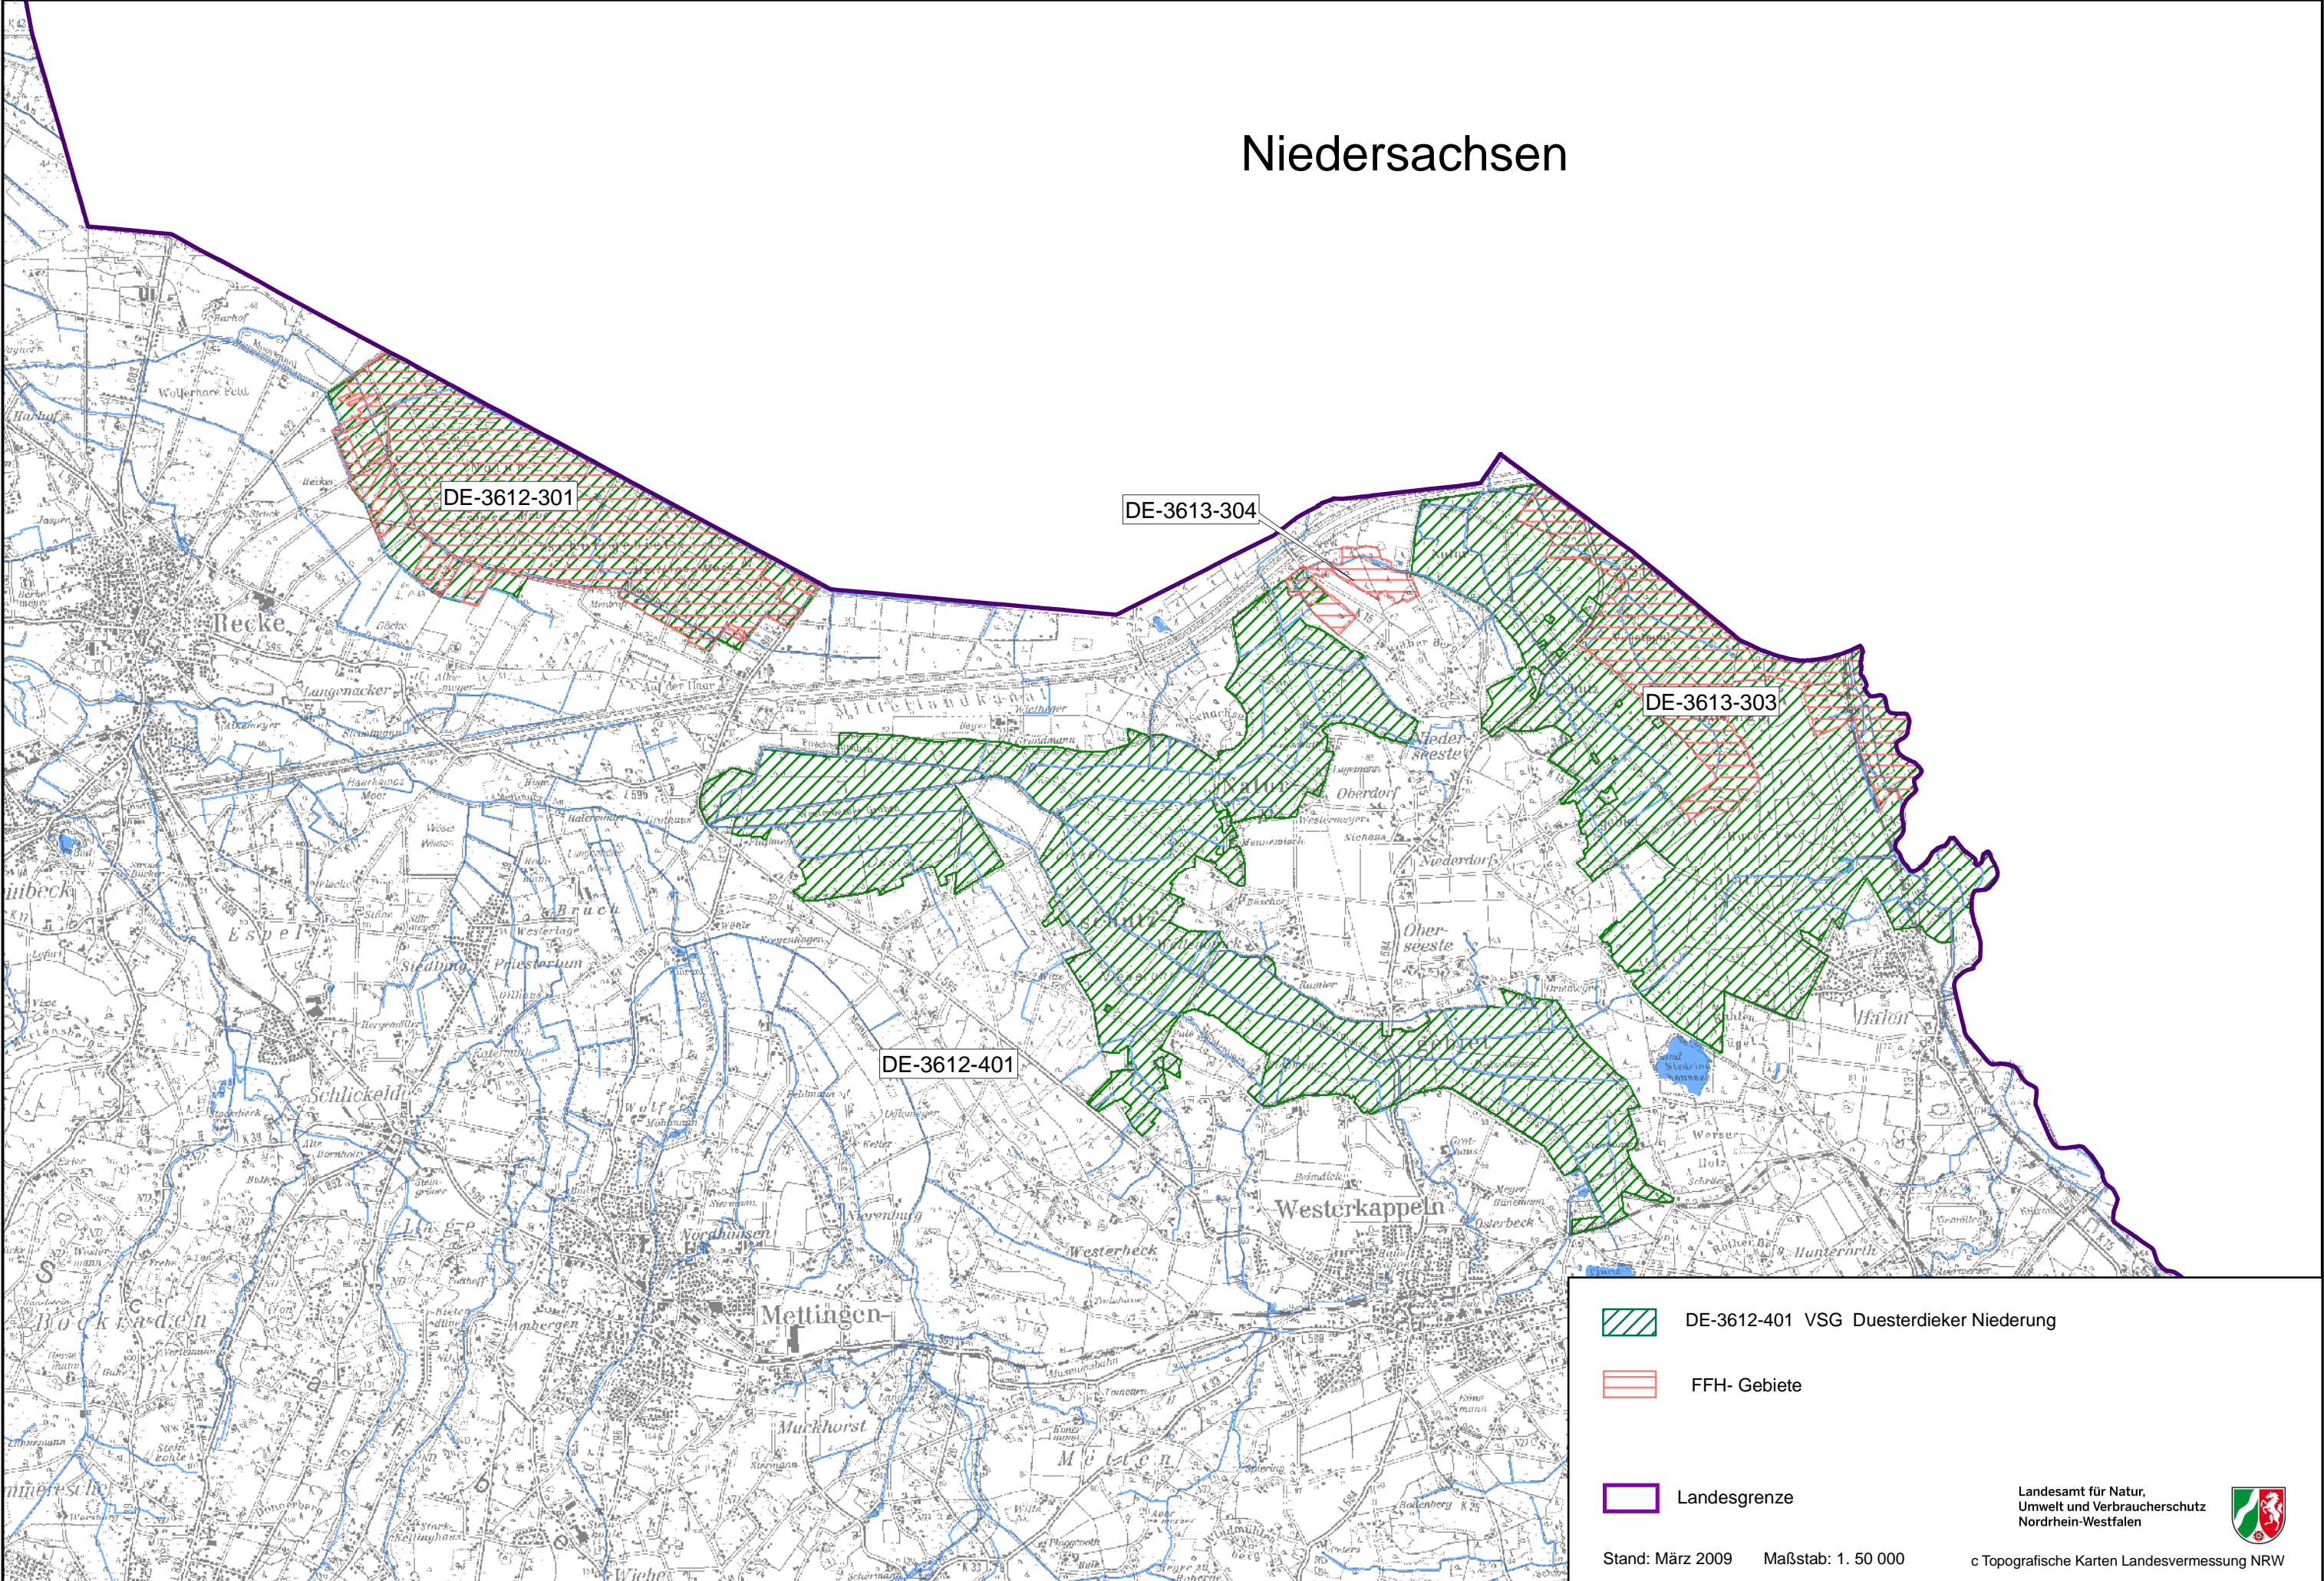

# Niedersachsen

-  DE-3612-401 VSG Duesterdieker Niederung
-  FFH- Gebiete
-  Landesgrenze

Landesamt für Natur,  
Umwelt und Verbraucherschutz  
Nordrhein-Westfalen

Stand: März 2009    Maßstab: 1: 50 000

c Topografische Karten Landesvermessung NRW