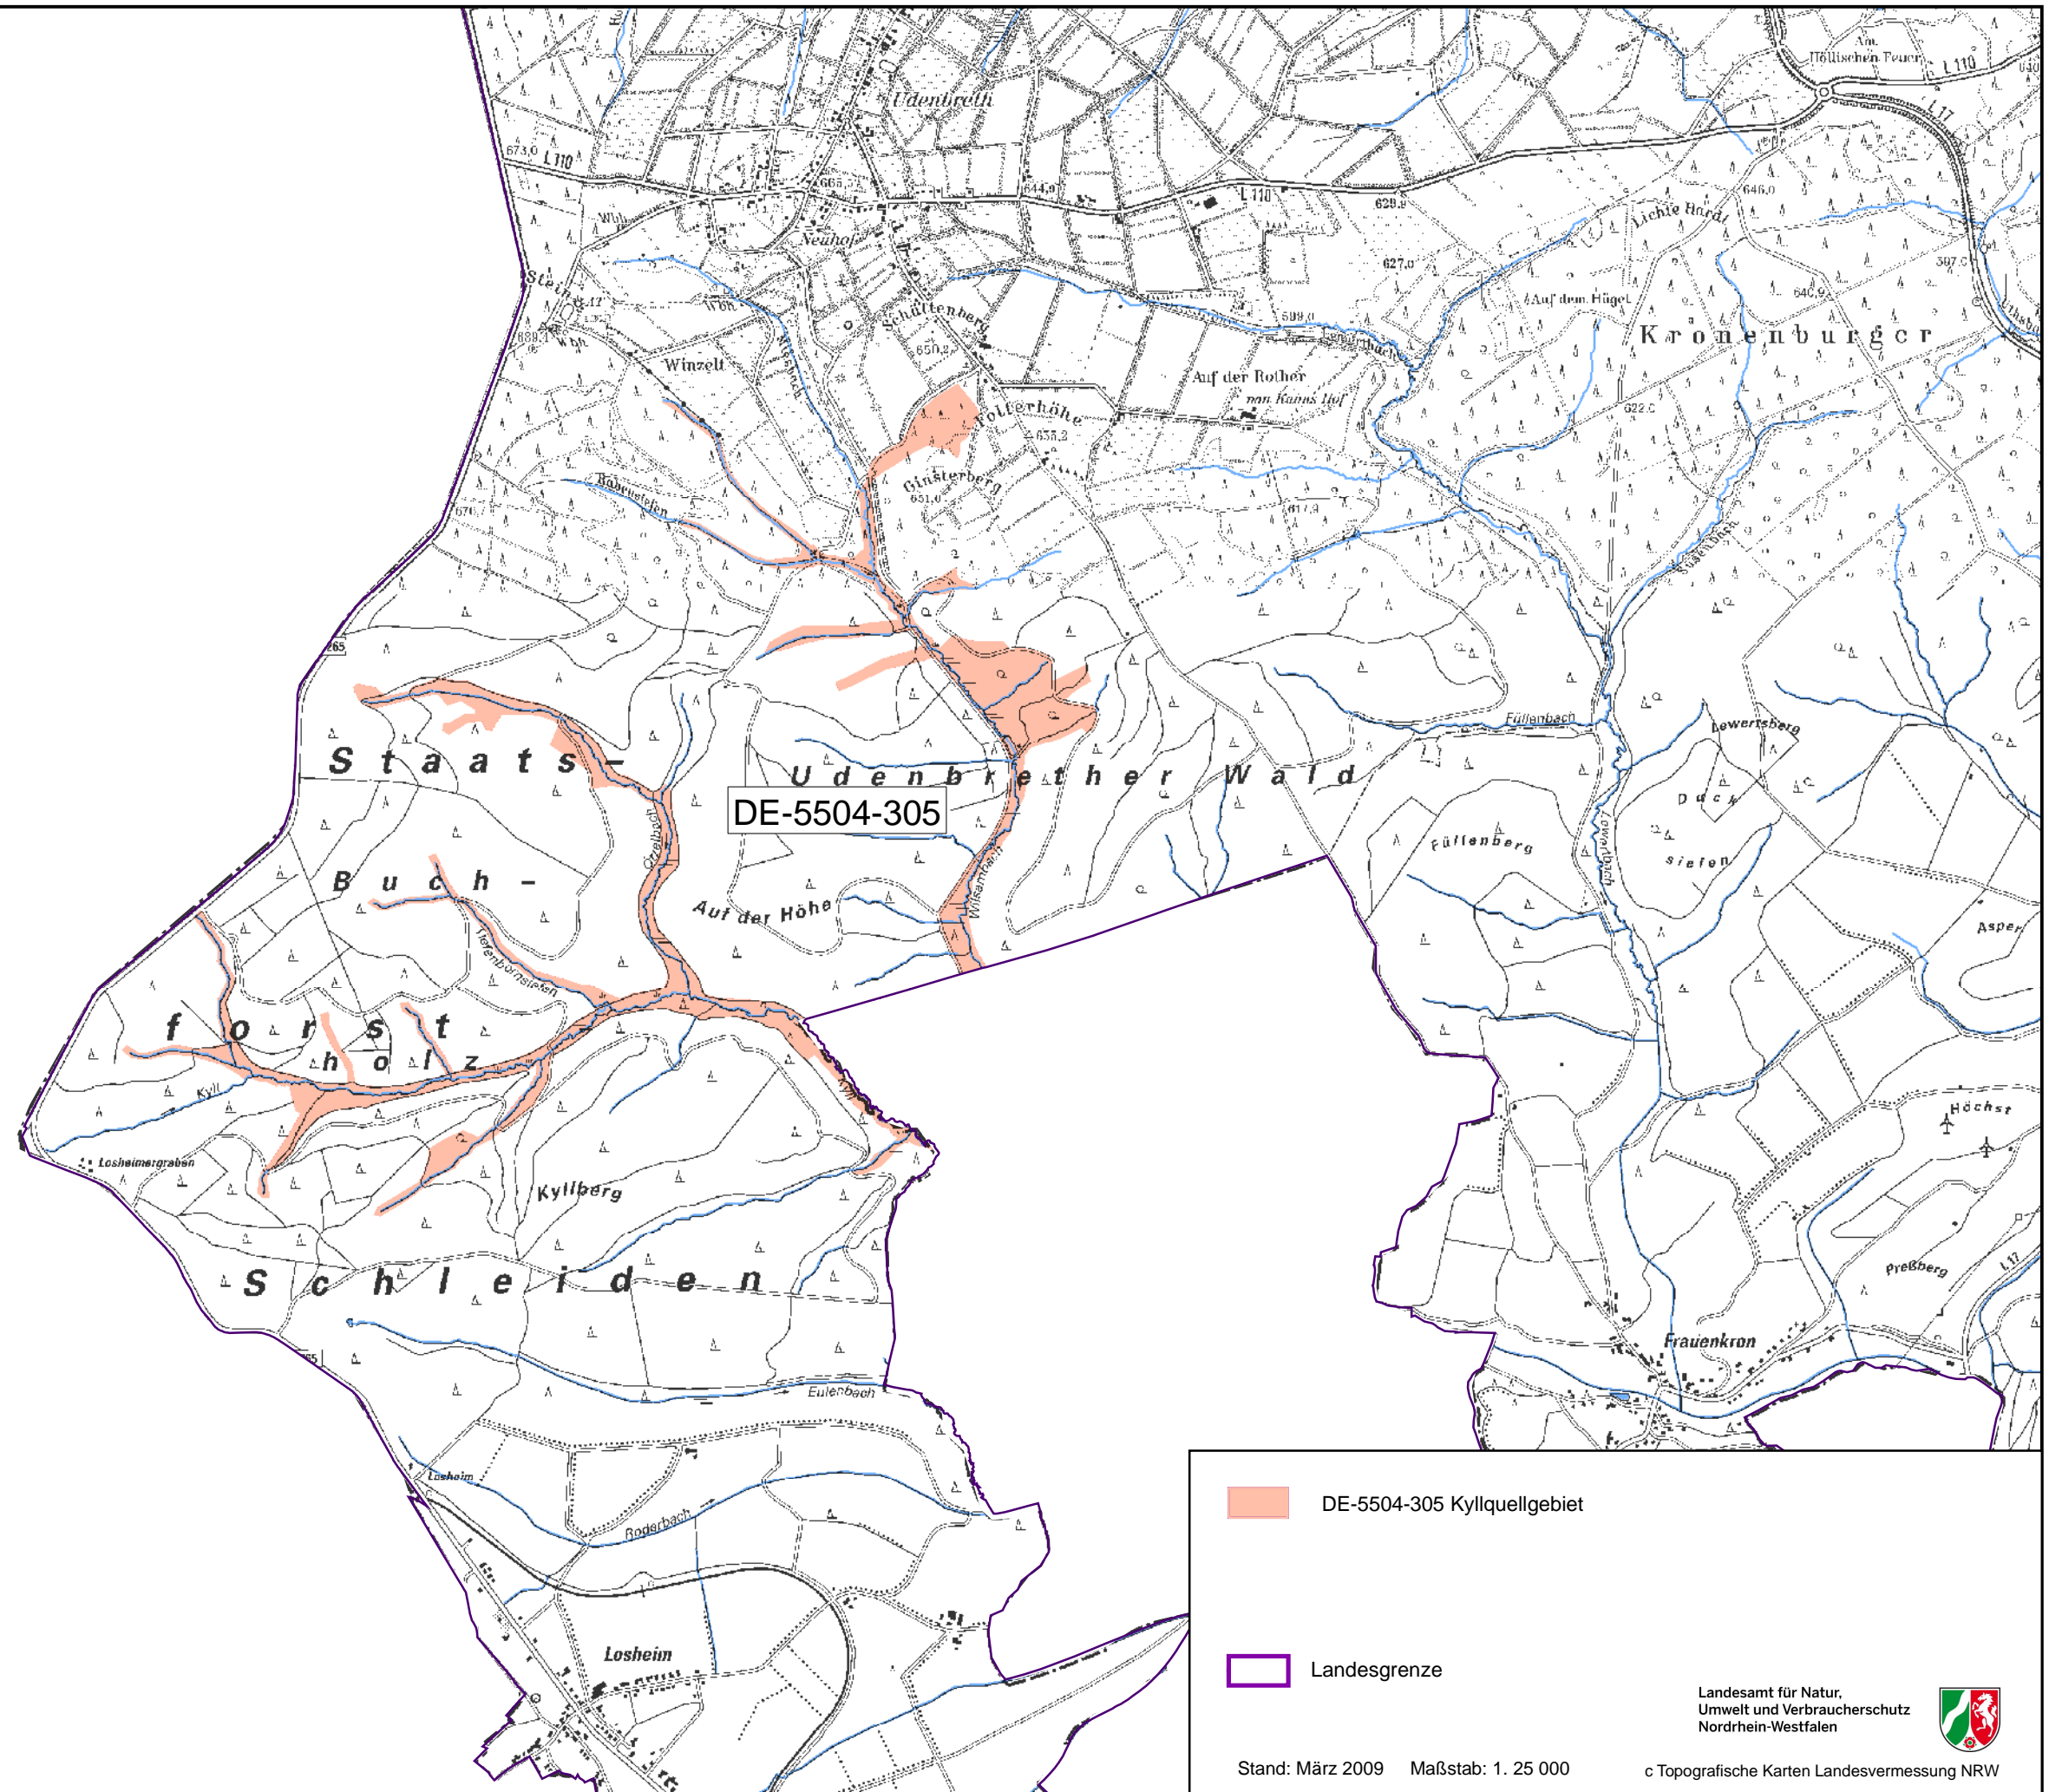

Belgien

DE-5504-305 Kyllquellgebiet

Landesgrenze

Landesamt für Natur,  
Umwelt und Verbraucherschutz  
Nordrhein-Westfalen

Stand: März 2009 Maßstab: 1: 25 000

c Topografische Karten Landesvermessung NRW